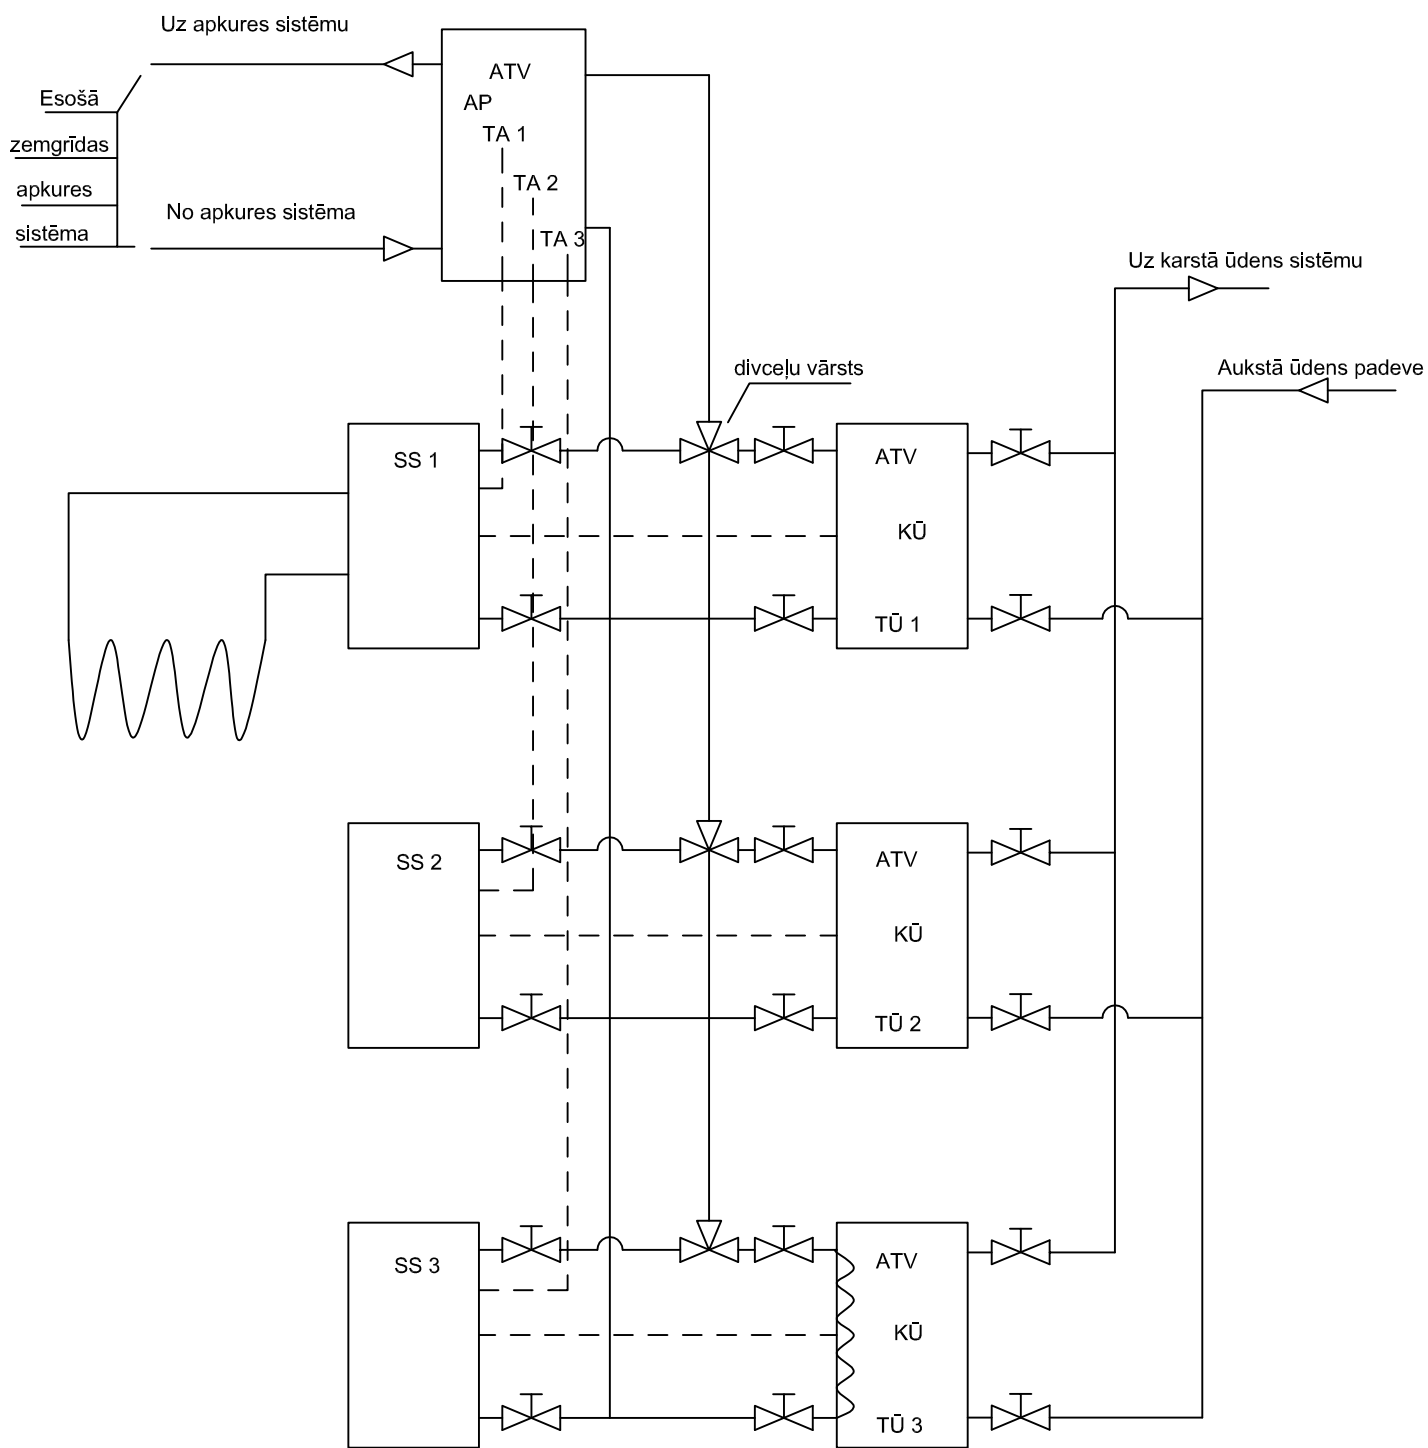

Siltuma sūkņu kaskādes izpildshēma

Apzīmējumi :

- ATV - apkures akumulācijas tvertne
- SS - siltuma sūknis GMSW 10 PLUS
- ATVKŪ - karstā ūdens akumulācijas tvertne
- TŪ 1 - karstā ūdens sensors
- TA 1 - apkures temperatūras sensors

Objekta nosaukums

Saules kolektoru sistēma ēku siltā ūdens apgādei un apkures sistēmas atbalstam administratīvajā ēkā
Dubultu Prospekts 71, Jūrmalā