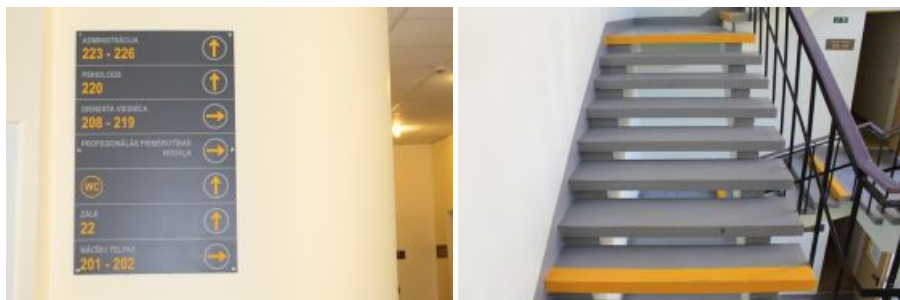

Bibliotēka

Publicēts: 19.09.2020.

Bibliotēkas telpas (Slokas ielā 68) ir pilnībā pieejamas cilvēkiem ar funkcionēšanas traucējumiem, nodrošinot iespēju pārvietoties pa visiem ēkas stāviem, izmantojot liftu, ērti iekļūt un izklūt no ēkas, jo darbojas automātiskās durvis. Stikla durvis ir atbilstoši marķētas.

Ēkā ir izvietotas atbilstošas norādes. Katra kāpņu laida pirmais un pēdējais pakāpiens ir marķēts. Telpu numerācija ir kontrastējoša un pietiekami liela.

Bibliotēkā ir pieejama digitālā lupa un teksta palielināmā programma. Studentiem ar redzes traucējumiem ir iespējams saņemt mācību materiālus tādā formātā, lai tos būtu viegli lasīt. Pie lasītavas galda ir iespēja piebraukt ar riteņkrēslu.